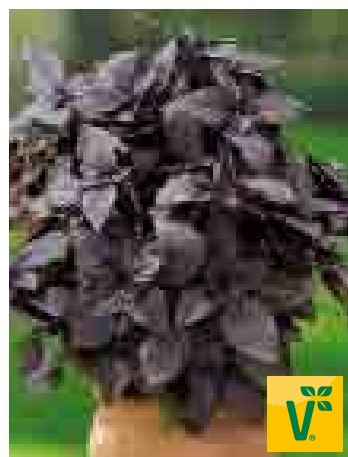

554550 Baristo® Rosso