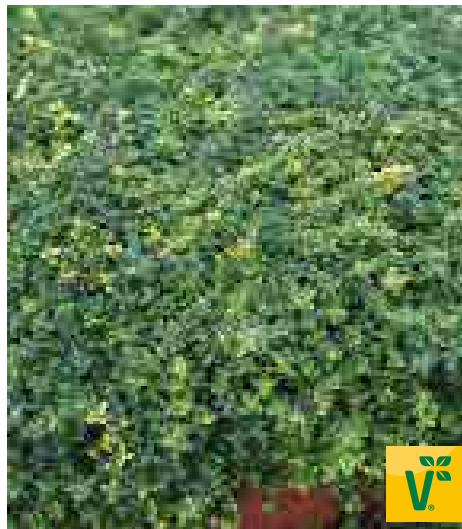

Soul FOOD® пряности для гриля POS

Клубневые- и балконные растения

Летний срез

Овощи

557350 Sweety

557650 Sambesi

557800 Fredo

Пряности